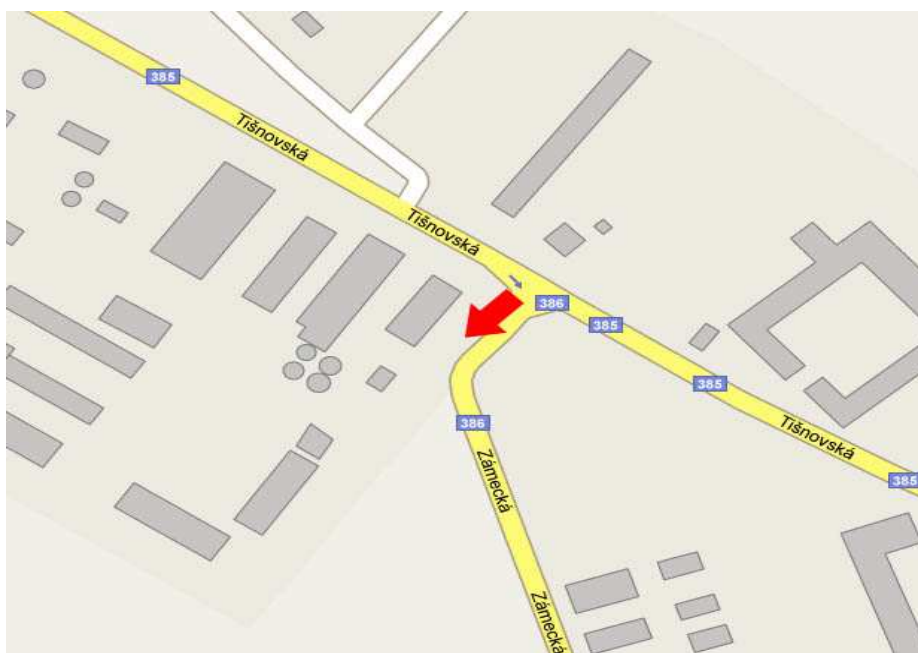

Panel č.: **1404**

Město : **Kuřim**
Okres : **Brno -Venkov**
Kraj : **Jihomoravský**

Adresa : **Tišnovská x Zámecká**
Výjezd směr Brno - Bystrc

Rozměr **24/A1**

Umístění panelu :

- ☐ centrum
- ☒ okrajová čtvrť
- ☐ obchodní čtvrť
- ☐ obytná čtvrť
- ☒ průmyslová čtvrť
- ☐ nezastavěné plochy

Komunikace :

- ☐ dálnice
- ☐ silnice I. třídy
- ☒ silnice ostatní
- ☐ ulice
- ☐ příjezd
- ☒ výjezd
- ☐ parkoviště
- ☐ pěší zóna
- ☐ křižovatka

Poloha :

- ☒ kolmo
- ☐ šikmo
- ☐ rovnoběžně
- ☒ samostatný

Okolí panelu :

- ☐ MHD
- ☐ nádraží ČD, ČSAD
- ☐ pošta
- ☐ PNS
- ☐ kulturní zařízení
- ☐ sportovní zařízení
- ☐ zdravotnické zařízení
- ☐ obchody
- ☐ obchodní dům

- ☐ supermarket
- ☒ čerpací stanice
- ☐ škola ZŠ,SŠ,VŠ
- ☐ banka
- ☐ restaurace
- ☐ hotel

Viditelnost :

- ☐ do 20 m
- ☐ 20 - 50 m
- ☒ 50 - 100 m
- ☐ přes 100 m
- ☐ vlastní osvětlení