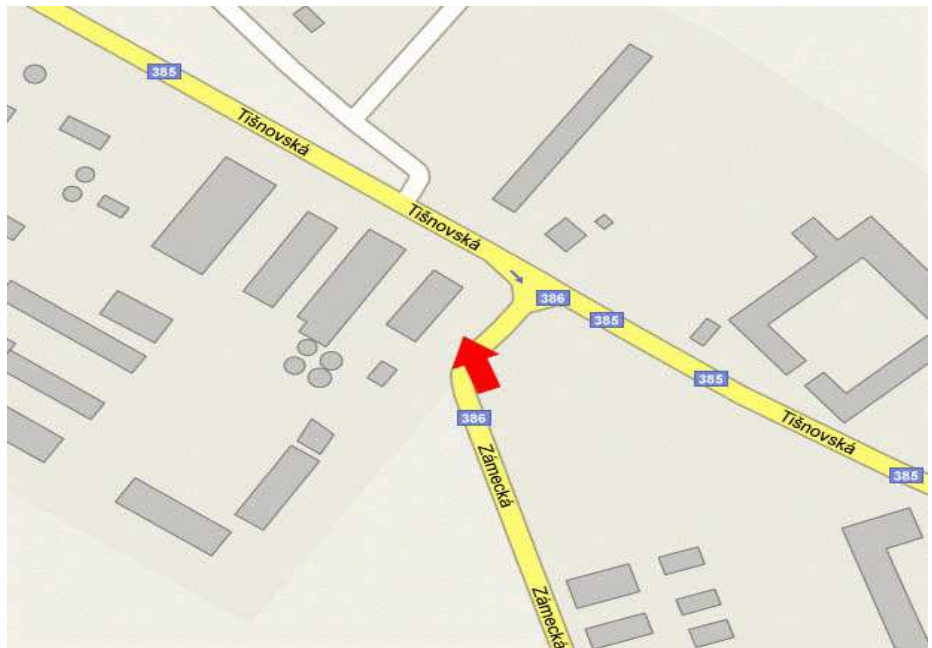

Panel č.: **1405**

Město : **Kuřim**
Okres : **Brno Venkov**
Kraj : **Jihomoravský**

Adresa : **Tišnovská x Zámecká
výjezd, sm. Tišnov**

Rozměr **24/A1**

Umístění panelu :

- ☐ centrum
- ☒ okrajová čtvrť
- ☐ obchodní čtvrť
- ☐ obytná čtvrť
- ☒ průmyslová čtvrť
- ☐ nezastavěné plochy

Komunikace :

- ☐ dálnice
- ☐ silnice I. třídy
- ☒ silnice ostatní
- ☐ ulice
- ☐ příjezd
- ☒ výjezd
- ☐ parkoviště
- ☐ pěší zóna
- ☒ křižovatka

Poloha :

- ☒ kolmo
- ☐ šikmo
- ☐ rovnoběžně
- ☒ samostatný

Okolí panelu :

- ☐ MHD
- ☐ nádraží ČD, ČSAD
- ☐ pošta
- ☐ PNS
- ☐ kulturní zařízení
- ☐ sportovní zařízení
- ☐ zdravotnické zařízení
- ☐ obchody
- ☐ obchodní dům

- ☐ supermarket
- ☐ čerpací stanice
- ☐ škola ZŠ, SŠ, VŠ
- ☐ banka
- ☐ restaurace
- ☐ hotel

Viditelnost :

- ☐ do 20 m
- ☐ 20 - 50 m
- ☒ 50 - 100 m
- ☐ přes 100 m
- ☐ vlastní osvětlení