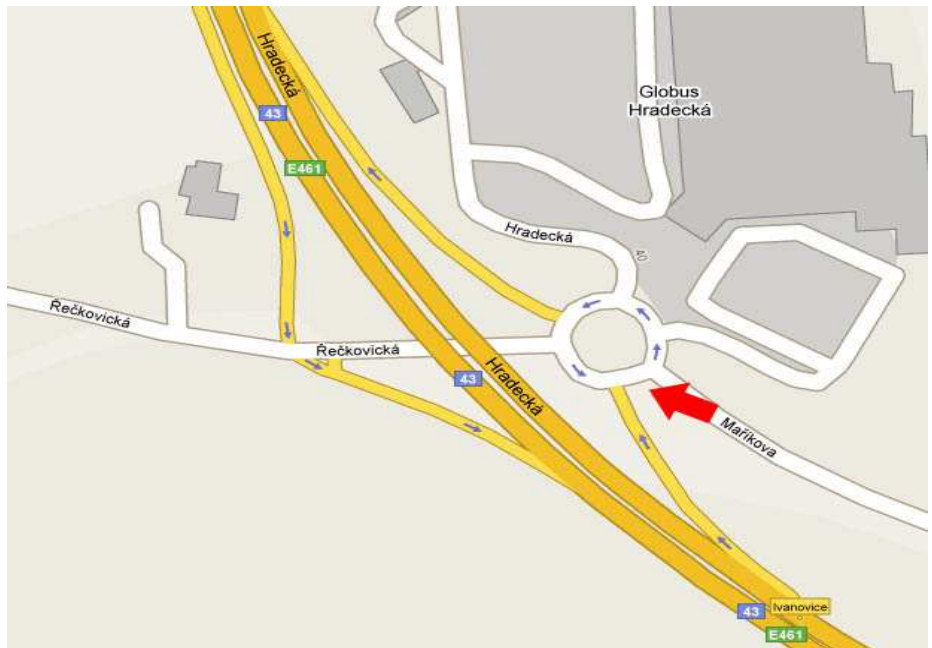

Panel č.: **1408**

Město : **Brno - Ivanovice**
Okres : **Brno město**
Kraj : **Jihomoravský**

Adresa : **Řečkovickáx Maříkova Globus
kruhový objezd u supermarketu**

Rozměr **24/A1**

Umístění panelu :

- ☐ centrum
- ☒ okrajová čtvrť
- ☒ obchodní čtvrť
- ☐ obytná čtvrť
- ☐ průmyslová čtvrť
- ☐ nezastavěné plochy

Komunikace :

- ☐ dálnice
- ☐ silnice I. třídy
- ☐ silnice ostatní
- ☒ ulice
- ☒ příjezd
- ☐ výjezd
- ☐ parkoviště
- ☐ pěší zóna
- ☒ křižovatka

Poloha :

- ☒ kolmo
- ☐ šikmo
- ☐ rovnoběžně
- ☒ samostatný

Okolí panelu :

- ☒ MHD
- ☐ nádraží ČD, ČSAD
- ☐ pošta
- ☐ PNS
- ☐ kulturní zařízení
- ☐ sportovní zařízení
- ☐ zdravotnické zařízení
- ☐ obchody
- ☐ obchodní dům

- ☒ supermarket
- ☐ čerpací stanice
- ☐ škola ZŠ, SŠ, VŠ
- ☐ banka
- ☒ restaurace
- ☐ hotel

Viditelnost :

- ☐ do 20 m
- ☐ 20 - 50 m
- ☒ 50 - 100 m
- ☐ přes 100 m
- ☐ vlastní osvětlení