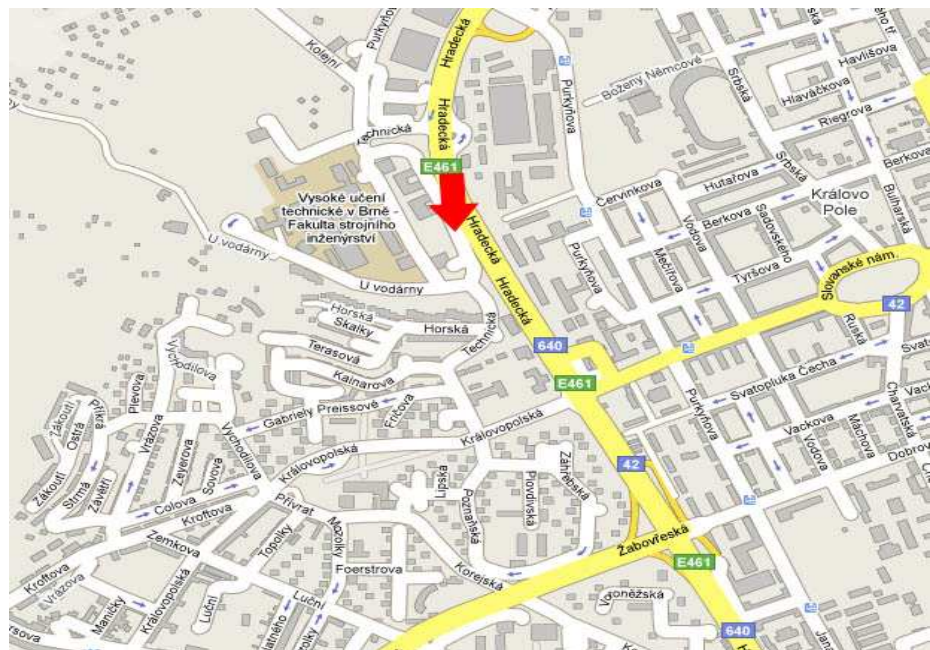

Panel č.: **1409**

Město : **Brno - Královo Pole**  
Okres : **Brno město**  
Kraj : **Jihomoravský**

Adresa : **Hrádecká lávka k VUT**  
**Svitavy - Brno příjezd**

Rozměr **24/A1**

**Umístění panelu :**

- centrum
- okrajová čtvrť
- obchodní čtvrť
- obytná čtvrť
- průmyslová čtvrť
- nezastavěné plochy

**Komunikace :**

- dálnice
- silnice I. třídy
- silnice ostatní
- ulice
- příjezd
- výjezd
- parkoviště
- pěší zóna
- křižovatka

**Poloha :**

- kolmo
- šikmo
- rovnoběžně
- samostatný

**Okolí panelu :**

- MHD
- nádraží ČD, ČSAD
- pošta
- PNS
- kulturní zařízení
- sportovní zařízení
- zdravotnické zařízení
- obchody
- obchodní dům