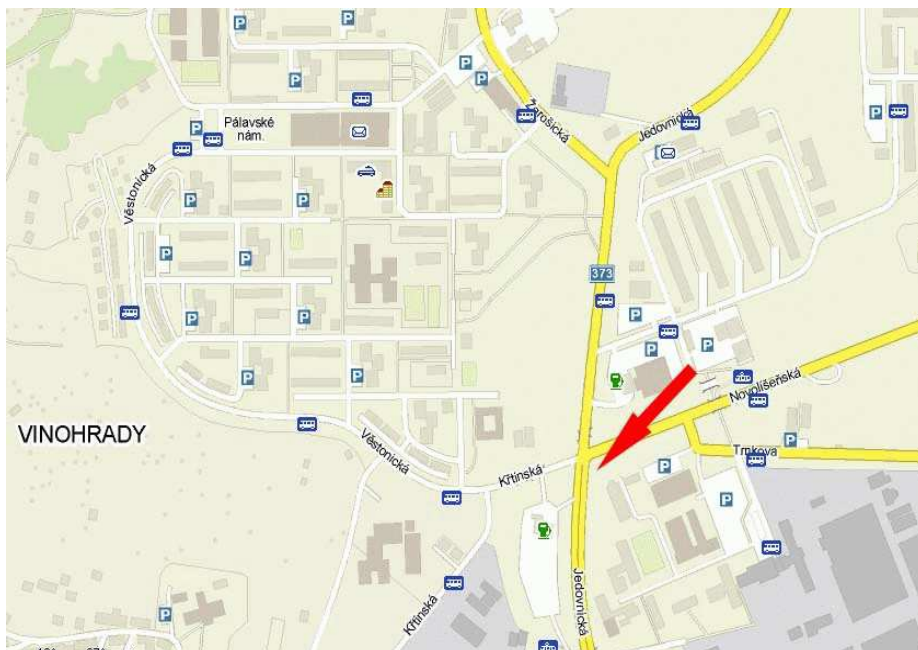

Panel č.: **1425**

Město : **Brno Město - Líšeň**

Okres : **Brno**

Kraj : **Jihomoravský**

Adresa : **Novolíšeňská**

hlavní křižo.městské čási

Rozměr

Umístění panelu :

- centrum
- okrajová čtvrť
- obchodní čtvrť
- obytná čtvrť
- průmyslová čtvrť
- nezastavěné plochy

Komunikace :

- dálnice
- silnice I. třídy
- silnice ostatní
- ulice
- příjezd
- výjezd
- parkoviště
- pěší zóna
- křižovatka

Poloha :

- kolmo
- šikmo
- rovnoběžně
- samostatný

Okolí panelu :

- MHD
- nádraží ČD, ČSAD
- pošta
- PNS
- kulturní zařízení
- sportovní zařízení
- zdravotnické zařízení
- obchody
- obchodní dům

- supermarket
- čerpací stanice
- škola ZŠ,SŠ,VŠ
- banka
- restaurace
- hotel