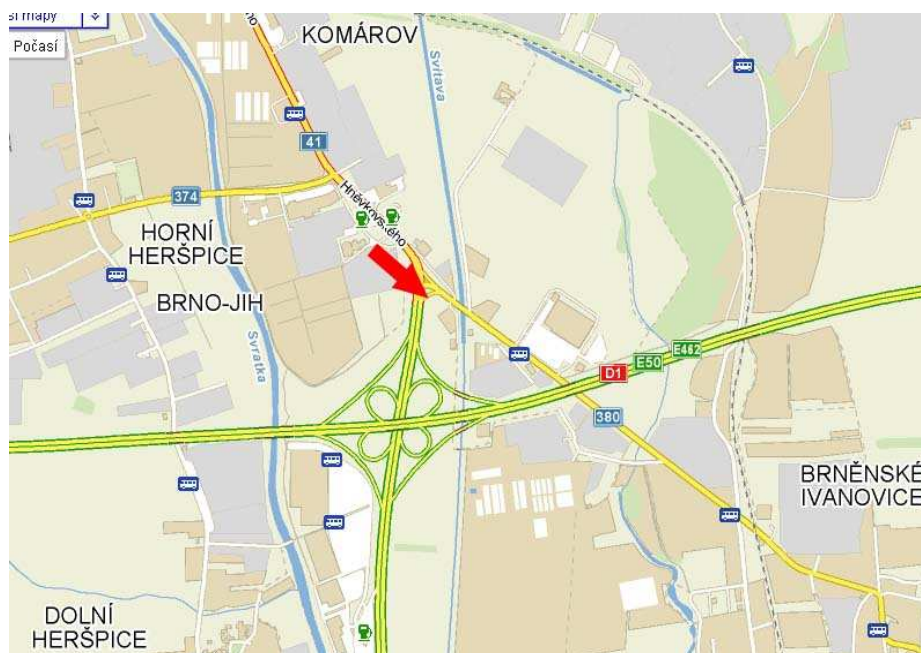

Panel č.: **1431**

Město : **Brno - Horní Heršpice**

Okres : **Brno město**

Kraj : **Jihomoravský**

Adresa : **Kaštanova**

Výjezd na D2 křižovatka

Rozměr **24/A1**

Umístění panelu :

- centrum
- okrajová čtvrť
- obchodní čtvrť
- obytná čtvrť
- průmyslová čtvrť
- nezastavěné plochy

Komunikace :

- dálnice
- silnice I. třídy
- silnice ostatní
- ulice
- příjezd
- výjezd
- parkoviště
- pěší zóna
- křižovatka

Poloha :

- kolmo
- šikmo
- rovnoběžně
- samostatný

Okolí panelu :

- MHD
- nádraží ČD, ČSAD
- pošta
- PNS
- kulturní zařízení
- sportovní zařízení
- zdravotnické zařízení
- obchody
- obchodní dům

- supermarket
- čerpací stanice
- škola ZŠ, SŠ, VŠ
- banka
- restaurace
- hotel