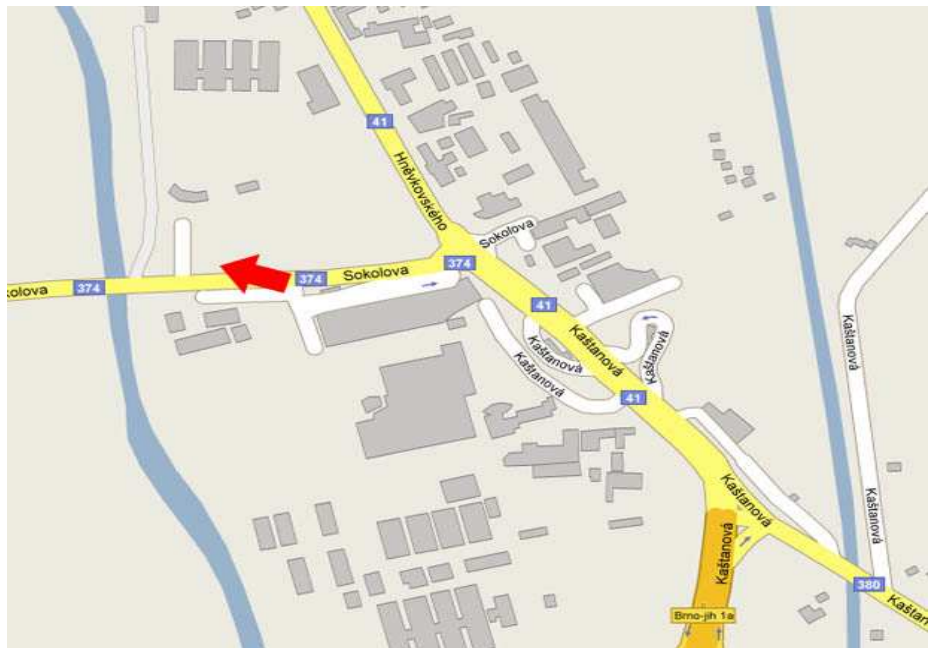

Panel č.: **1433**

Město : **Brno - Horní Heršpice**
Okres : **Brno město**
Kraj : **Jihomoravský**

Adresa : **Sokolova
Baumax**

Rozměr

Umístění panelu :

- centrum
- okrajová čtvrť
- obchodní čtvrť
- obytná čtvrť
- průmyslová čtvrť
- nezastavěné plochy

Komunikace :

- dálnice
- silnice I. třídy
- silnice ostatní
- ulice
- příjezd
- výjezd
- parkoviště
- pěší zóna
- křižovatka

Poloha :

- kolmo
- šikmo
- rovnoběžně
- samostatný

Okolí panelu :

- MHD
- nádraží ČD, ČSAD
- pošta
- PNS
- kulturní zařízení
- sportovní zařízení
- zdravotnické zařízení
- obchody
- obchodní dům