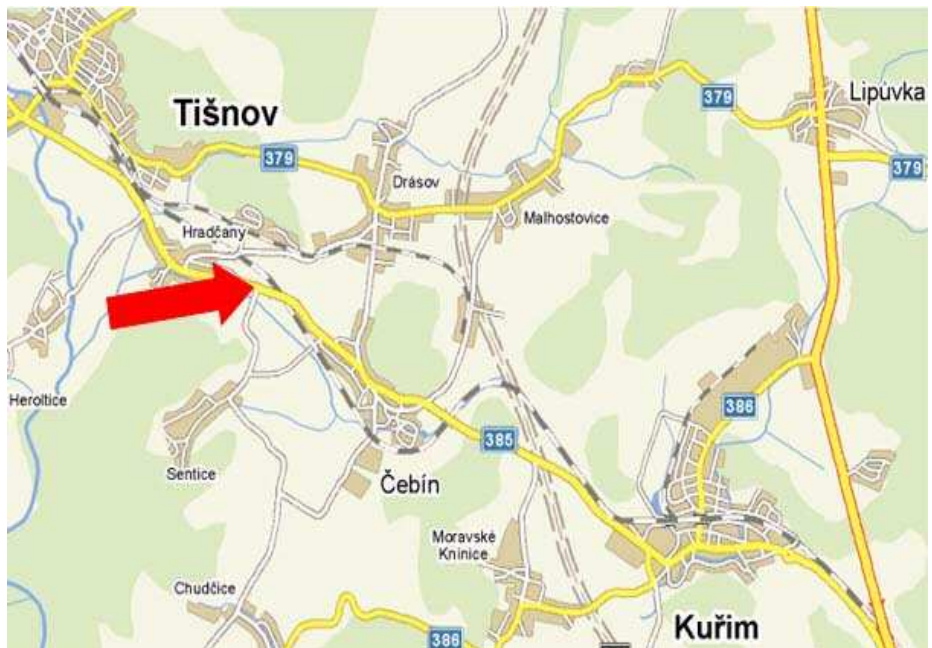

Panel č.: **1443**

Město : **Tišnov - Hradčany**
Okres : **Brno - Venkov**
Kraj : **Jihomoravský**

Adresa : **silnice č.385**
Směr Kuřim, Brno, výjezd

Rozměr **24/A1**

Umístění panelu :

- ☐ centrum
- ☒ okrajová čtvrť
- ☐ obchodní čtvrť
- ☐ obytná čtvrť
- ☐ průmyslová čtvrť
- ☒ nezastavěné plochy

Komunikace :

- ☐ dálnice
- ☒ silnice I. třídy
- ☐ silnice ostatní
- ☐ ulice
- ☐ příjezd
- ☒ výjezd
- ☐ parkoviště
- ☐ pěší zóna
- ☐ křižovatka

Poloha :

- ☒ kolmo
- ☐ šikmo
- ☐ rovnoběžně
- ☒ samostatný

Okolí panelu :

- ☐ MHD
- ☐ nádraží ČD, ČSAD
- ☐ pošta
- ☐ PNS
- ☐ kulturní zařízení
- ☐ sportovní zařízení
- ☐ zdravotnické zařízení
- ☐ obchody
- ☐ obchodní dům

- ☐ supermarket
- ☒ čerpací stanice
- ☐ škola ZŠ, SŠ, VŠ
- ☐ banka
- ☐ restaurace
- ☐ hotel

Viditelnost :

- ☐ do 20 m
- ☐ 20 - 50 m
- ☐ 50 - 100 m
- ☒ přes 100 m
- ☐ vlastní osvětlení