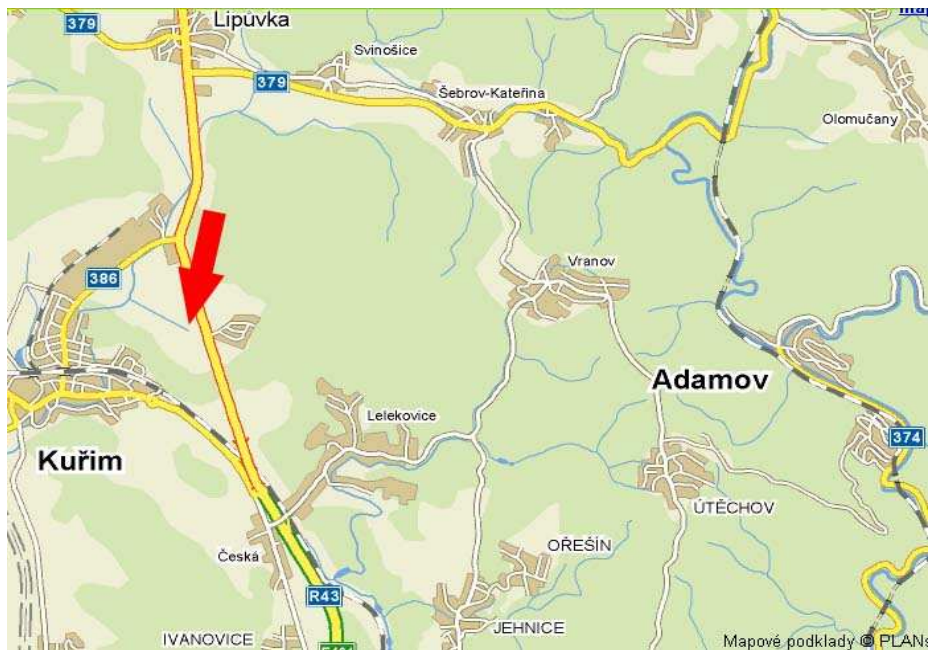

Panel č.: **1444**

Město : **Kuřím**
Okres : **Brno - Venkov**
Kraj : **Jihomoravský**

Adresa : **R.K. I/43**
směr Svitavy - Brno

Rozměr **24/A1**

Umístění panelu :

- ☐ centrum
- ☐ okrajová čtvrť
- ☐ obchodní čtvrť
- ☐ obytná čtvrť
- ☐ průmyslová čtvrť
- ☒ nezastavěné plochy

Komunikace :

- ☐ dálnice
- ☒ silnice I. třídy
- ☐ silnice ostatní
- ☐ ulice
- ☒ příjezd
- ☐ výjezd
- ☐ parkoviště
- ☐ pěší zóna
- ☐ křižovatka

Poloha :

- ☒ kolmo
- ☐ šikmo
- ☐ rovnoběžně
- ☒ samostatný

Okolí panelu :

- ☐ MHD
- ☐ nádraží ČD, ČSAD
- ☐ pošta
- ☐ PNS
- ☐ kulturní zařízení
- ☐ sportovní zařízení
- ☐ zdravotnické zařízení
- ☐ obchody
- ☐ obchodní dům

- ☒ supermarket
- ☒ čerpací stanice
- ☐ škola ZŠ, SŠ, VŠ
- ☐ banka
- ☐ restaurace
- ☐ hotel

Viditelnost :

- ☐ do 20 m
- ☐ 20 - 50 m
- ☐ 50 - 100 m
- ☒ přes 100 m
- ☐ vlastní osvětlení