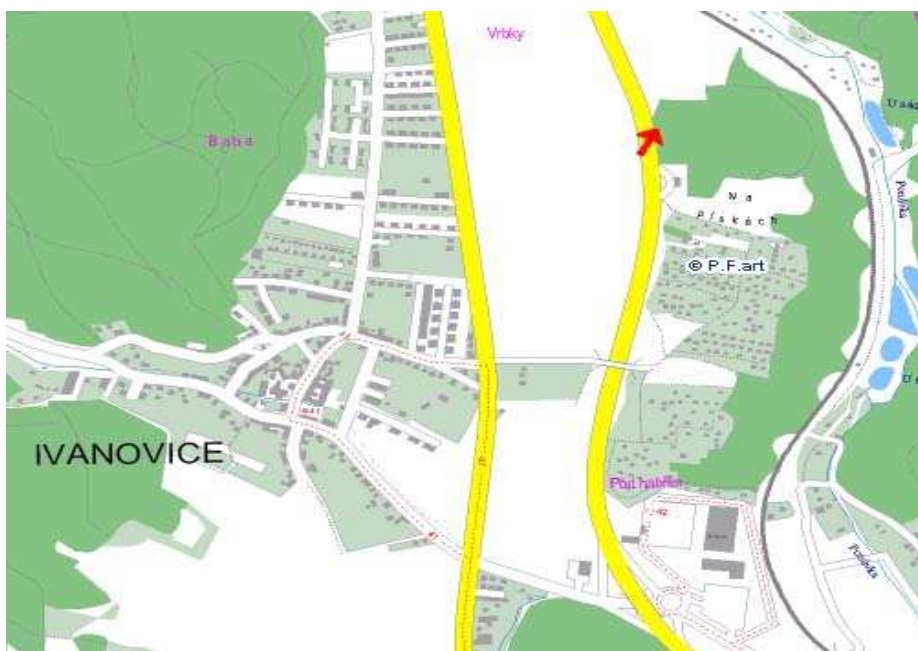

Panel č.: **1460**

Město : **Brno - Ivanovice**

Okres : **Brno**

Kraj : **Jihomoravský**

Adresa : **rychl. komunikace Globus**

Brno Svitavy, výjezd

Rozměr **24/A1**

Umístění panelu :

- centrum
- okrajová čtvrť
- obchodní čtvrť
- obytná čtvrť
- průmyslová čtvrť
- nezastavěné plochy

Komunikace :

- dálnice
- silnice I. třídy
- silnice ostatní
- ulice
- příjezd
- výjezd
- parkoviště
- pěší zóna
- křižovatka

Poloha :

- kolmo
- šikmo
- rovnoběžně
- samostatný

Okolí panelu :

- MHD
- nádraží ČD, ČSAD
- pošta
- PNS
- kulturní zařízení
- sportovní zařízení
- zdravotnické zařízení
- obchody
- obchodní dům

- supermarket
- čerpací stanice
- škola ZŠ, SŠ, VŠ
- banka
- restaurace
- hotel