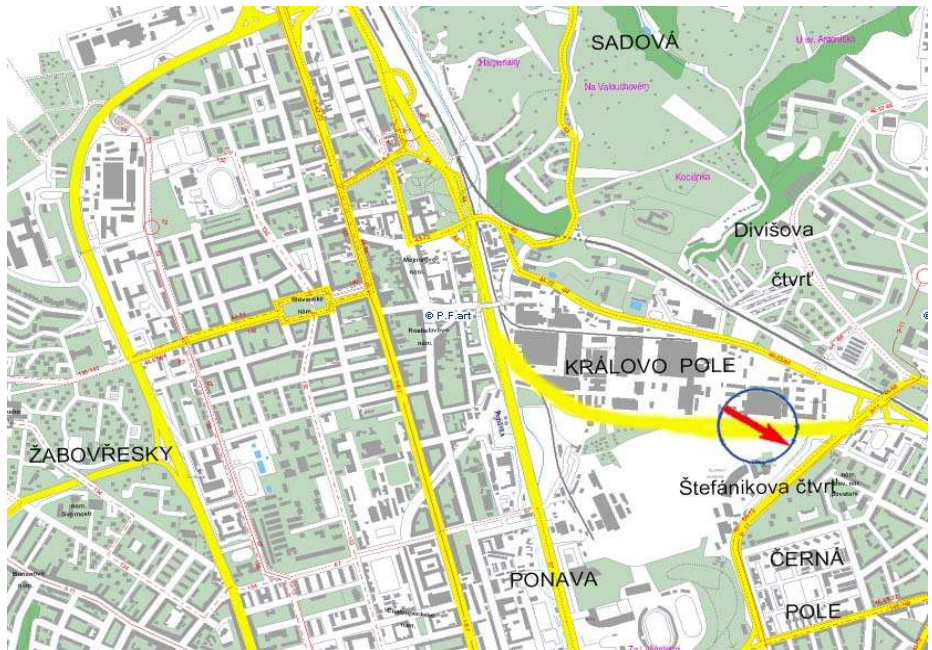

Panel č.: **1462**

Město : **Brno - Královo Pole**

Okres : **Brno**

Kraj : **Jihomoravský**

Adresa : **Svitavská radiála**

Brno - Olomouc příjezd

Rozměr **24/A1**

Umístění panelu :

- ☐ centrum
- ☒ okrajová čtvrť
- ☐ obchodní čtvrť
- ☐ obytná čtvrť
- ☒ průmyslová čtvrť
- ☐ nezastavěné plochy

Komunikace :

- ☐ dálnice
- ☒ silnice I. třídy
- ☐ silnice ostatní
- ☐ ulice
- ☒ příjezd
- ☐ výjezd
- ☐ parkoviště
- ☐ pěší zóna
- ☒ křižovatka

Poloha :

- ☒ kolmo
- ☐ šikmo
- ☐ rovnoběžně
- ☒ samostatný

Okolí panelu :

- ☒ MHD
- ☐ nádraží ČD, ČSAD
- ☐ pošta
- ☐ PNS
- ☐ kulturní zařízení
- ☒ sportovní zařízení
- ☐ zdravotnické zařízení
- ☐ obchody
- ☐ obchodní dům

- ☐ supermarket
- ☐ čerpací stanice
- ☒ škola ZŠ, SŠ, VŠ
- ☐ banka
- ☒ restaurace
- ☐ hotel

Viditelnost :

- ☐ do 20 m
- ☐ 20 - 50 m
- ☐ 50 - 100 m
- ☒ přes 100 m
- ☐ vlastní osvětlení