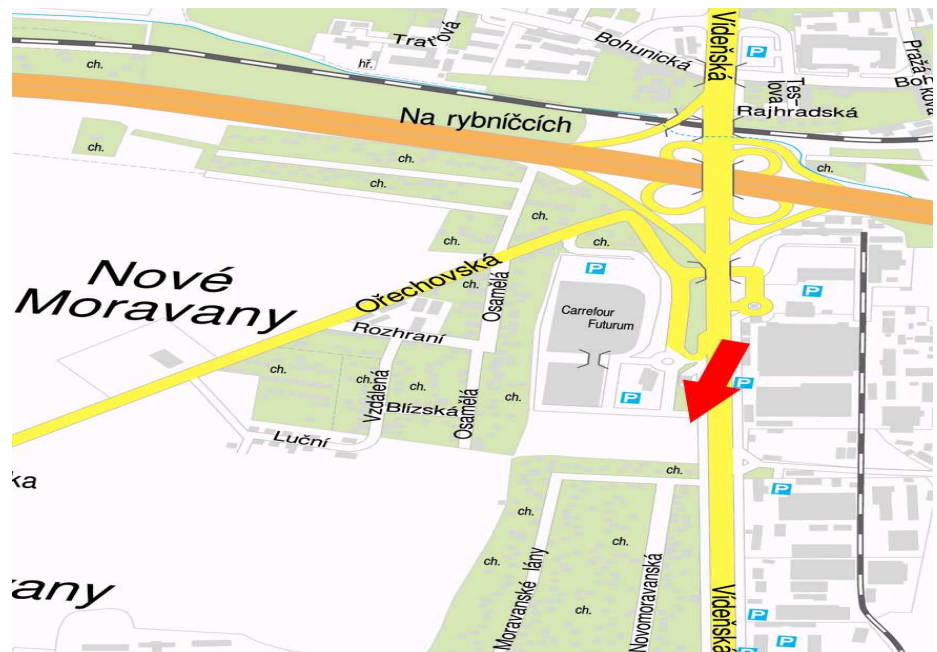

Panel č.: **1464**

Město : **Brno - Nové Moravany**

Okres : **Brno**

Kraj : **Jihomoravský**

Adresa : **Vídeňská**

Brno - Vídeň výjezd

Rozměr **24/A1**

Umístění panelu :

- centrum
- okrajová čtvrť
- obchodní čtvrť
- obytná čtvrť
- průmyslová čtvrť
- nezastavěné plochy

Komunikace :

- dálnice
- silnice I. třídy
- silnice ostatní
- ulice
- příjezd
- výjezd
- parkoviště
- pěší zóna
- křižovatka

Poloha :

- kolmo
- šikmo
- rovnoběžně
- samostatný

Okolí panelu :

- MHD
- nádraží ČD, ČSAD
- pošta
- PNS
- kulturní zařízení
- sportovní zařízení
- zdravotnické zařízení
- obchody
- obchodní dům

- supermarket
- čerpací stanice
- škola ZŠ, SŠ, VŠ
- banka
- restaurace
- hotel