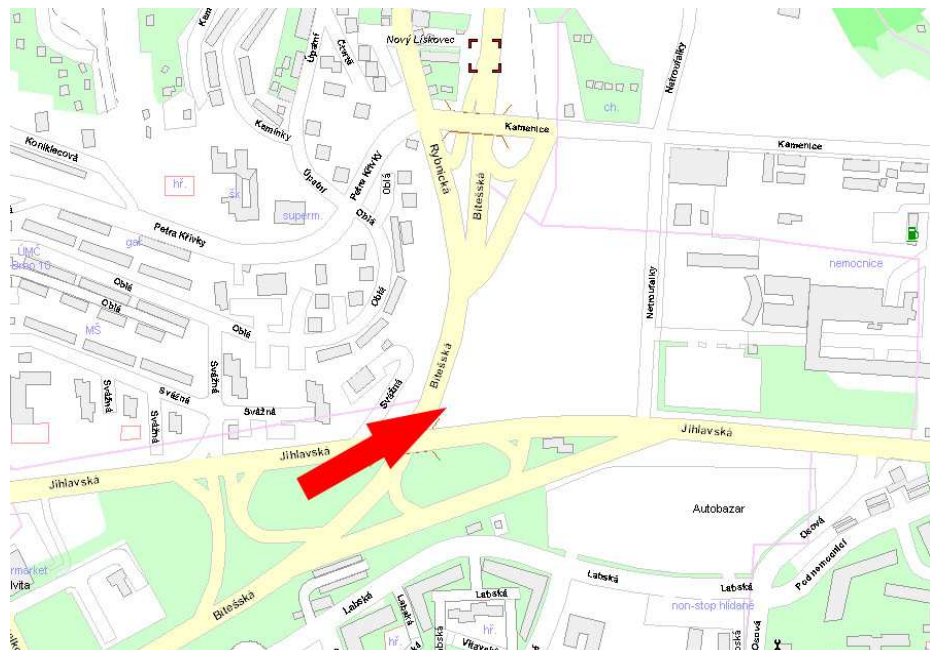

Panel č.: **1467**

Město : **Brno - Nový Lískovec**

Okres : **Brno**

Kraj : **Jihomoravský**

Adresa : **Bítešská**

Praha - Brno, příjezd

Rozměr

Umístění panelu :

- centrum
- okrajová čtvrť
- obchodní čtvrť
- obytná čtvrť
- průmyslová čtvrť
- nezastavěné plochy

Komunikace :

- dálnice
- silnice I. třídy
- silnice ostatní
- ulice
- příjezd
- výjezd
- parkoviště
- pěší zóna
- křižovatka

Poloha :

- kolmo
- šikmo
- rovnoběžně
- samostatný

Okolí panelu :

- MHD
- nádraží ČD, ČSAD
- pošta
- PNS
- kulturní zařízení
- sportovní zařízení
- zdravotnické zařízení
- obchody
- obchodní dům

- supermarket
- čerpací stanice
- škola ZŠ, SŠ, VŠ
- banka
- restaurace
- hotel