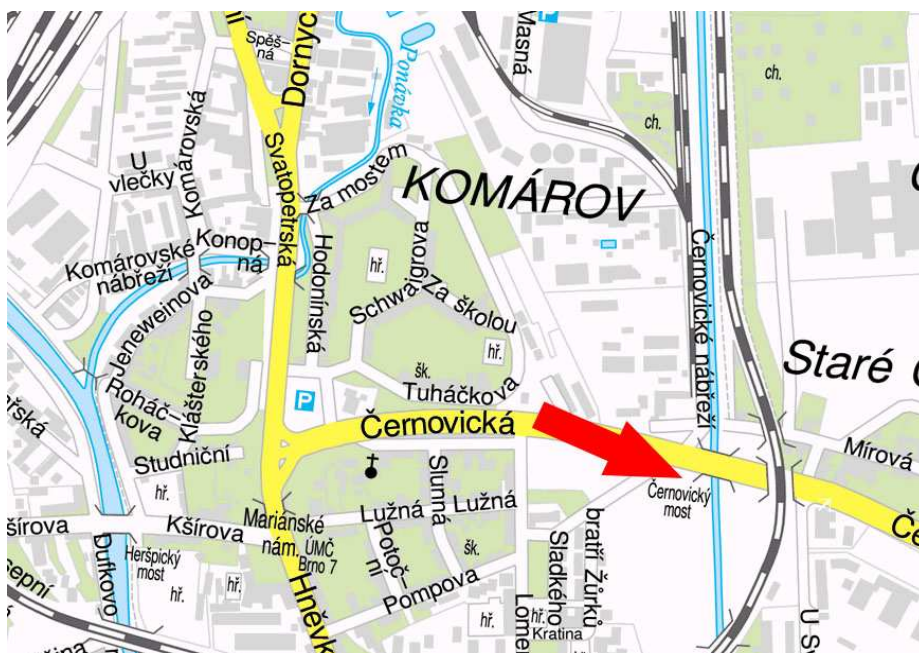

Panel č.: **1472**

Město : **Brno - Komárov**

Okres : **Brno**

Kraj : **Jihomoravský**

Adresa : **Černovická**

Brno - Olomouc, měst. okruh

Rozměr **24/A1**

Umístění panelu :

- ☐ centrum
- ☒ okrajová čtvrť
- ☐ obchodní čtvrť
- ☐ obytná čtvrť
- ☒ průmyslová čtvrť
- ☒ nezastavěné plochy

Komunikace :

- ☐ dálnice
- ☒ silnice I. třídy
- ☐ silnice ostatní
- ☐ ulice
- ☐ příjezd
- ☐ výjezd
- ☐ parkoviště
- ☐ pěší zóna
- ☒ křižovatka

Poloha :

- ☒ kolmo
- ☐ šikmo
- ☐ rovnoběžně
- ☒ samostatný

Okolí panelu :

- ☒ MHD
- ☐ nádraží ČD, ČSAD
- ☐ pošta
- ☒ PNS
- ☐ kulturní zařízení
- ☐ sportovní zařízení
- ☐ zdravotnické zařízení
- ☐ obchody
- ☐ obchodní dům

- ☐ supermarket
- ☐ čerpací stanice
- ☒ škola ZŠ, SŠ, VŠ
- ☐ banka
- ☐ restaurace
- ☐ hotel

Viditelnost :

- ☐ do 20 m
- ☐ 20 - 50 m
- ☐ 50 - 100 m
- ☒ přes 100 m
- ☐ vlastní osvětlení