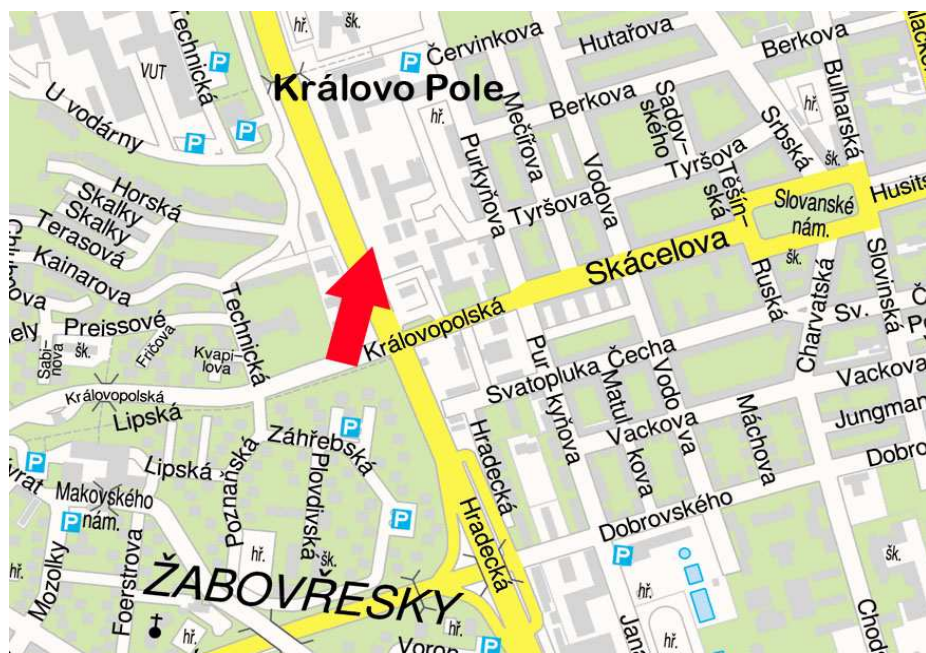

Panel č.: **1476**

Město : **Brno - Královo Pole**

Okres : **Brno město**

Kraj : **Jihomoravský**

Adresa : **Hradecká**

velký městský okruh

Rozměr **24/A1**

Umístění panelu :

- ☐ centrum
- ☒ okrajová čtvrť
- ☐ obchodní čtvrť
- ☒ obytná čtvrť
- ☐ průmyslová čtvrť
- ☒ nezastavěné plochy

Komunikace :

- ☐ dálnice
- ☒ silnice I. třídy
- ☐ silnice ostatní
- ☐ ulice
- ☐ příjezd
- ☒ výjezd
- ☐ parkoviště
- ☐ pěší zóna
- ☒ křižovatka

Poloha :

- ☒ kolmo
- ☐ šikmo
- ☐ rovnoběžně
- ☒ samostatný

Okolí panelu :

- ☒ MHD
- ☐ nádraží ČD, ČSAD
- ☐ pošta
- ☒ PNS
- ☐ kulturní zařízení
- ☐ sportovní zařízení
- ☐ zdravotnické zařízení
- ☐ obchody
- ☐ obchodní dům

- ☐ supermarket
- ☒ čerpací stanice
- ☐ škola ZŠ, SŠ, VŠ
- ☐ banka
- ☐ restaurace
- ☐ hotel

Viditelnost :

- ☐ do 20 m
- ☐ 20 - 50 m
- ☒ 50 - 100 m
- ☐ přes 100 m
- ☐ vlastní osvětlení