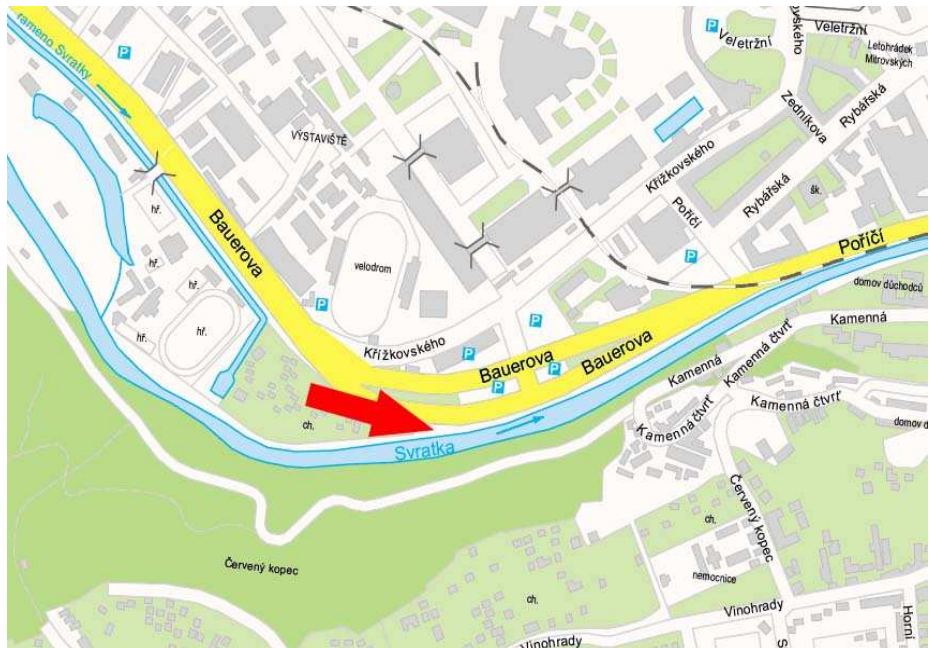

Panel č.: **1478**

Město : **Brno - Pisárky**  
Okres : **Brno - město**  
Kraj : **Jihomoravský**

Adresa : **Bauerova**  
**Velký městský okruh**

Rozměr **24/A1**

**Umístění panelu :**

- centrum
- okrajová čtvrť
- obchodní čtvrť
- obytná čtvrť
- průmyslová čtvrť
- nezastavěné plochy

**Komunikace :**

- dálnice
- silnice I. třídy
- silnice ostatní
- ulice
- příjezd
- výjezd
- parkoviště
- pěší zóna
- křižovatka

**Poloha :**

- kolmo
- šikmo
- rovnoběžně
- samostatný

**Okolí panelu :**

- MHD
- nádraží ČD, ČSAD
- pošta
- PNS
- kulturní zařízení
- sportovní zařízení
- zdravotnické zařízení
- obchody
- obchodní dům

- supermarket
- čerpací stanice
- škola ZŠ, SŠ, VŠ
- banka
- restaurace
- hotel

**Viditelnost :**

- do 20 m
- 20 - 50 m
- 50 - 100 m
- přes 100 m
- vlastní osvětlení