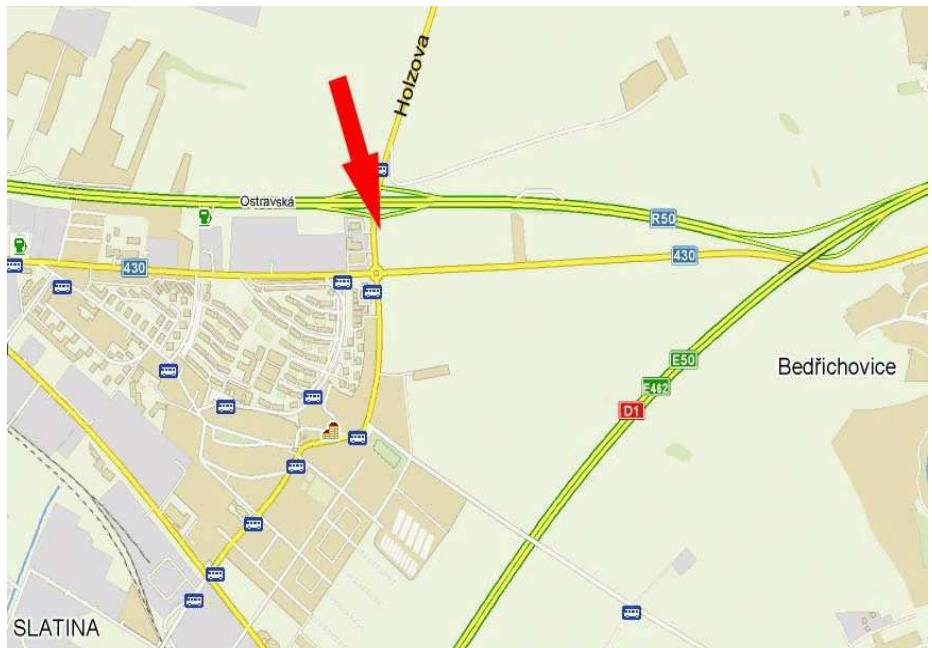

Panel č.: **1481**

Město : **Brno - Slatina**
Okres : **Brno**
Kraj : **Jihomoravský**

Adresa : **Hozlova-Ostravská**
směr letiště

Rozměr **24/A1**

Umístění panelu :

- centrum
- okrajová čtvrť
- obchodní čtvrť
- obytná čtvrť
- průmyslová čtvrť
- nezastavěné plochy

Komunikace :

- dálnice
- silnice I. třídy
- silnice ostatní
- ulice
- příjezd
- výjezd
- parkoviště
- pěší zóna
- křižovatka

Poloha :

- kolmo
- šikmo
- rovnoběžně
- samostatný

Okolí panelu :

- MHD
- nádraží ČD, ČSAD
- pošta
- PNS
- kulturní zařízení
- sportovní zařízení
- zdravotnické zařízení
- obchody
- obchodní dům