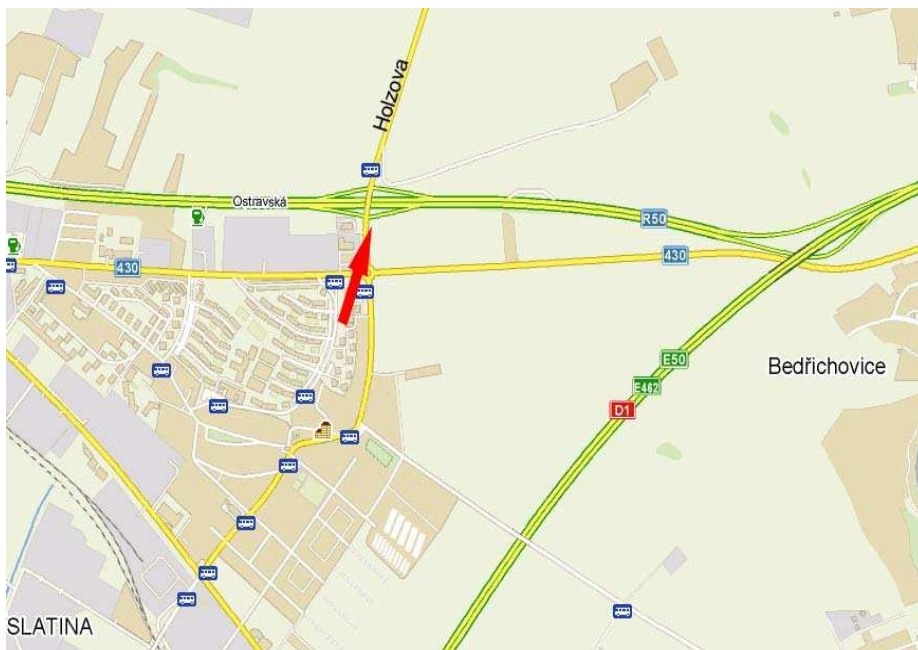

Panel č.: **1482**

Město : **Brno - Slatina**
Okres : **Brno město**
Kraj : **Jihomoravský**

Adresa : **HozlovaxOstravská
sjezd k dálnici D1**

Rozměr **24/A1**

Umístění panelu :

- ☐ centrum
- ☒ okrajová čtvrť
- ☐ obchodní čtvrť
- ☐ obytná čtvrť
- ☒ průmyslová čtvrť
- ☐ nezastavěné plochy

Komunikace :

- ☐ dálnice
- ☒ silnice I. třídy
- ☐ silnice ostatní
- ☐ ulice
- ☐ příjezd
- ☒ výjezd
- ☐ parkoviště
- ☐ pěší zóna
- ☒ křižovatka

Poloha :

- ☒ kolmo
- ☐ šikmo
- ☐ rovnoběžně
- ☒ samostatný

Okolí panelu :

- ☒ MHD
- ☐ nádraží ČD, ČSAD
- ☐ pošta
- ☐ PNS
- ☐ kulturní zařízení
- ☐ sportovní zařízení
- ☐ zdravotnické zařízení
- ☐ obchody
- ☐ obchodní dům

- ☐ supermarket
- ☒ čerpací stanice
- ☐ škola ZŠ, SŠ, VŠ
- ☐ banka
- ☐ restaurace
- ☐ hotel

Viditelnost :

- ☐ do 20 m
- ☐ 20 - 50 m
- ☒ 50 - 100 m
- ☐ přes 100 m
- ☐ vlastní osvětlení