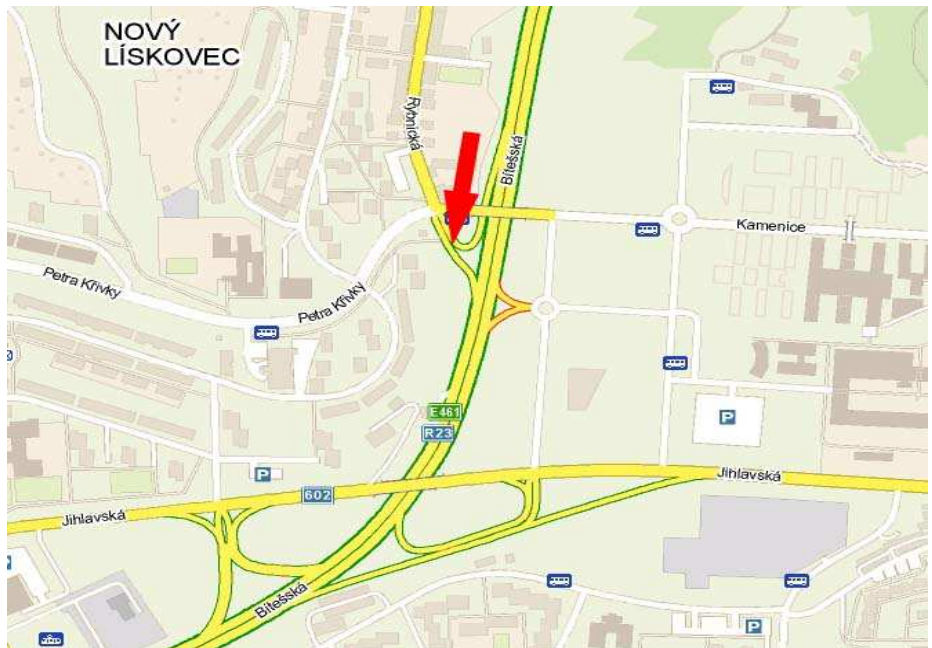

Panel č.: **1483**

Město : **Brno - Nový Lískovec**
Okres : **Brno město**
Kraj : **Jihomoravský**

Adresa : **Rybnická x Kamenice**
křižovatka ulic

Rozměr **24/A1**

Umístění panelu :

- centrum
- okrajová čtvrť
- obchodní čtvrť
- obytná čtvrť
- průmyslová čtvrť
- nezastavěné plochy

Komunikace :

- dálnice
- silnice I. třídy
- silnice ostatní
- ulice
- příjezd
- výjezd
- parkoviště
- pěší zóna
- křižovatka

Poloha :

- kolmo
- šikmo
- rovnoběžně
- samostatný

Okolí panelu :

- MHD
- nádraží ČD, ČSAD
- pošta
- PNS
- kulturní zařízení
- sportovní zařízení
- zdravotnické zařízení
- obchody
- obchodní dům