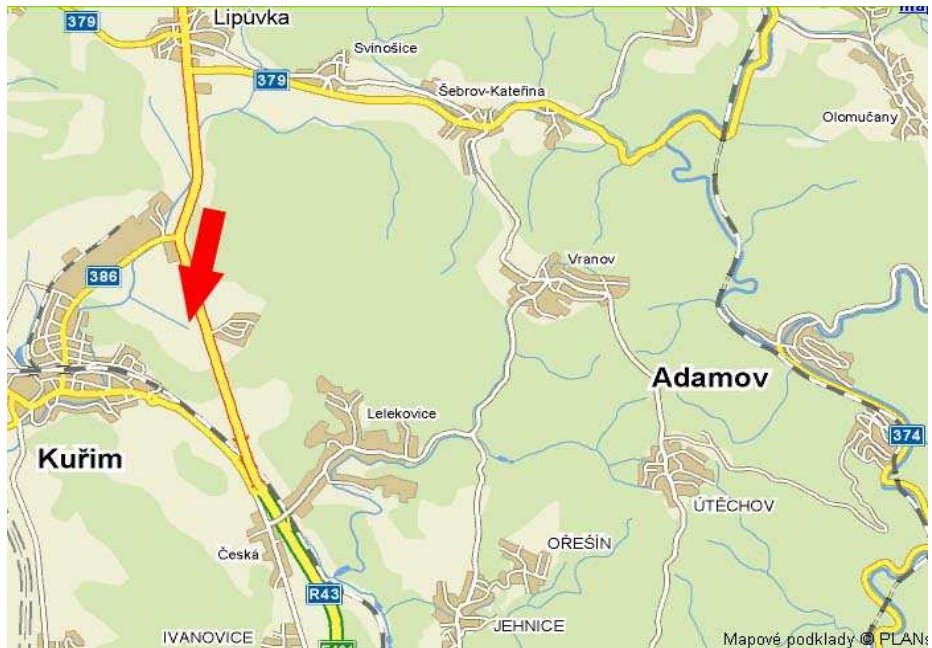

Panel č.: **1486**

Město : **Kuřím**
Okres : **Brno - Venkov**
Kraj : **Jihomoravský**

Adresa : **R43**
Velmi silný provoz

Rozměr **24/A1**

Umístění panelu :

- ☐ centrum
- ☐ okrajová čtvrť
- ☐ obchodní čtvrť
- ☐ obytná čtvrť
- ☐ průmyslová čtvrť
- ☒ nezastavěné plochy

Komunikace :

- ☐ dálnice
- ☒ silnice I. třídy
- ☐ silnice ostatní
- ☐ ulice
- ☐ příjezd
- ☐ výjezd
- ☐ parkoviště
- ☐ pěší zóna
- ☐ křižovatka

Poloha :

- ☒ kolmo
- ☐ šikmo
- ☐ rovnoběžně
- ☒ samostatný

Okolí panelu :

- ☐ MHD
- ☐ nádraží ČD, ČSAD
- ☒ pošta
- ☐ PNS
- ☐ kulturní zařízení
- ☐ sportovní zařízení
- ☐ zdravotnické zařízení
- ☐ obchody
- ☐ obchodní dům

- ☐ supermarket
- ☐ čerpací stanice
- ☐ škola ZŠ, SŠ, VŠ
- ☐ banka
- ☐ restaurace
- ☐ hotel

Viditelnost :

- ☐ do 20 m
- ☐ 20 - 50 m
- ☐ 50 - 100 m
- ☒ přes 100 m
- ☐ vlastní osvětlení