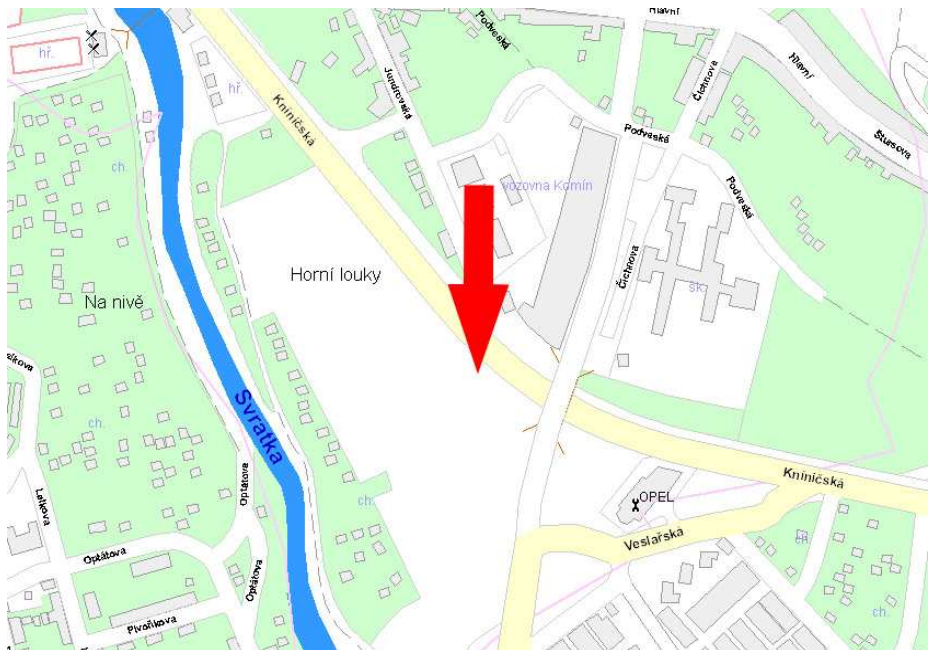

Panel č.: **1490**

Město : **Brno - Komín**
Okres : **Brno**
Kraj : **Jihomoravský**

Adresa : **Kniničská**
Svitavy, Brno příjezd

Rozměr **24/A1**

Umístění panelu :

- centrum
- okrajová čtvrť
- obchodní čtvrť
- obytná čtvrť
- průmyslová čtvrť
- nezastavěné plochy

Komunikace :

- dálnice
- silnice I. třídy
- silnice ostatní
- ulice
- příjezd
- výjezd
- parkoviště
- pěší zóna
- křižovatka

Poloha :

- kolmo
- šikmo
- rovnoběžně
- samostatný

Okolí panelu :

- MHD
- nádraží ČD, ČSAD
- pošta
- PNS
- kulturní zařízení
- sportovní zařízení
- zdravotnické zařízení
- obchody
- obchodní dům