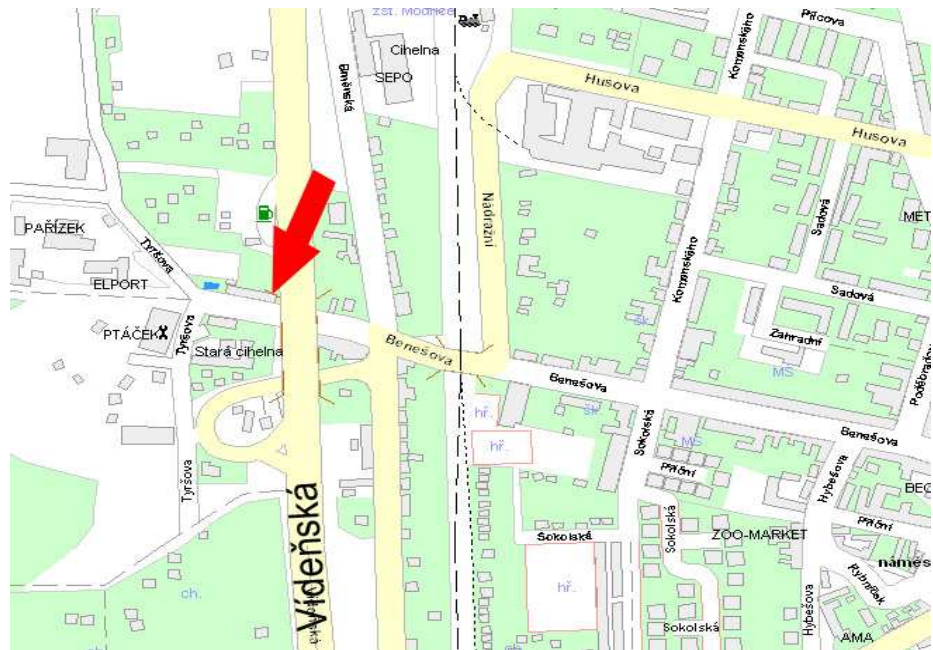

Panel č.: **1493**

Město : **Brno Venkov - Modřice**

Okres : **Brno venkov**

Kraj : **Jihomoravský**

Adresa : **Vídeňská**

**Brno výjezd na Vídeň**

Rozměr **24/A1**

**Umístění panelu :**

- centrum
- okrajová čtvrť
- obchodní čtvrť
- obytná čtvrť
- průmyslová čtvrť
- nezastavěné plochy

**Komunikace :**

- dálnice
- silnice I. třídy
- silnice ostatní
- ulice
- příjezd
- výjezd
- parkoviště
- pěší zóna
- křižovatka

**Poloha :**

- kolmo
- šikmo
- rovnoběžně
- samostatný

**Okolí panelu :**

- MHD
- nádraží ČD, ČSAD
- pošta
- PNS
- kulturní zařízení
- sportovní zařízení
- zdravotnické zařízení
- obchody
- obchodní dům

- supermarket
- čerpací stanice
- škola ZŠ, SŠ, VŠ
- banka
- restaurace
- hotel