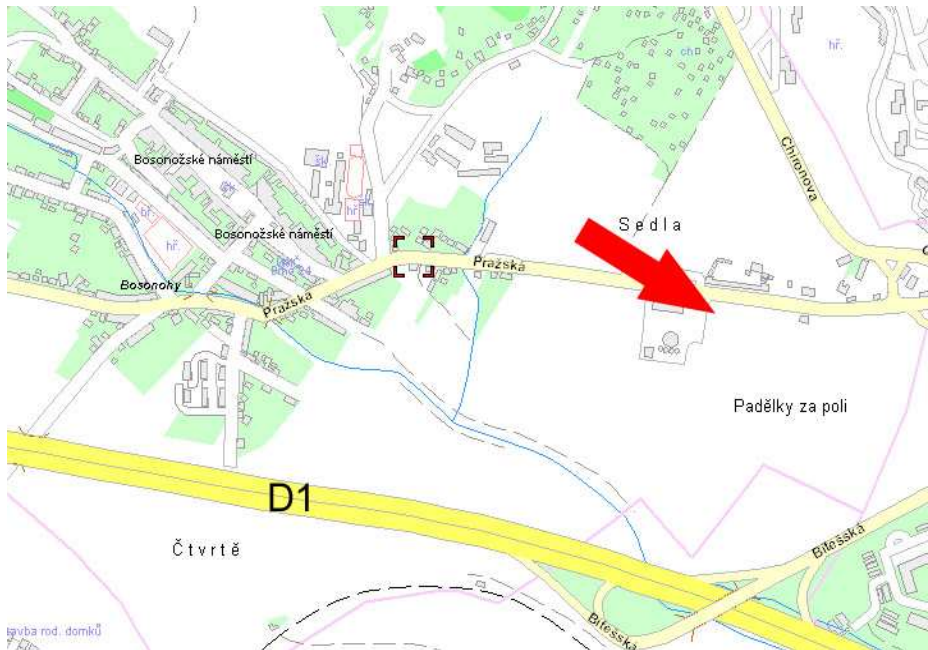

Panel č.: **1494**

Město : **Brno Město - Bosonohy**

Okres : **Brno Město**

Kraj : **Jihomoravský**

Adresa : **Pražská**

Pražská ul. křižovatka

Rozměr **24/A1**

Umístění panelu :

- ☐ centrum
- ☒ okrajová čtvrť
- ☐ obchodní čtvrť
- ☐ obytná čtvrť
- ☒ průmyslová čtvrť
- ☐ nezastavěné plochy

Komunikace :

- ☐ dálnice
- ☒ silnice I. třídy
- ☐ silnice ostatní
- ☐ ulice
- ☐ příjezd
- ☐ výjezd
- ☐ parkoviště
- ☐ pěší zóna
- ☒ křižovatka

Poloha :

- ☒ kolmo
- ☐ šikmo
- ☐ rovnoběžně
- ☒ samostatný

Okolí panelu :

- ☒ MHD
- ☐ nádraží ČD, ČSAD
- ☐ pošta
- ☐ PNS
- ☐ kulturní zařízení
- ☐ sportovní zařízení
- ☒ zdravotnické zařízení
- ☐ obchody
- ☐ obchodní dům

- ☒ supermarket
- ☐ čerpací stanice
- ☒ škola ZŠ, SŠ, VŠ
- ☐ banka
- ☐ restaurace
- ☐ hotel

Viditelnost :

- ☐ do 20 m
- ☐ 20 - 50 m
- ☒ 50 - 100 m
- ☐ přes 100 m
- ☐ vlastní osvětlení