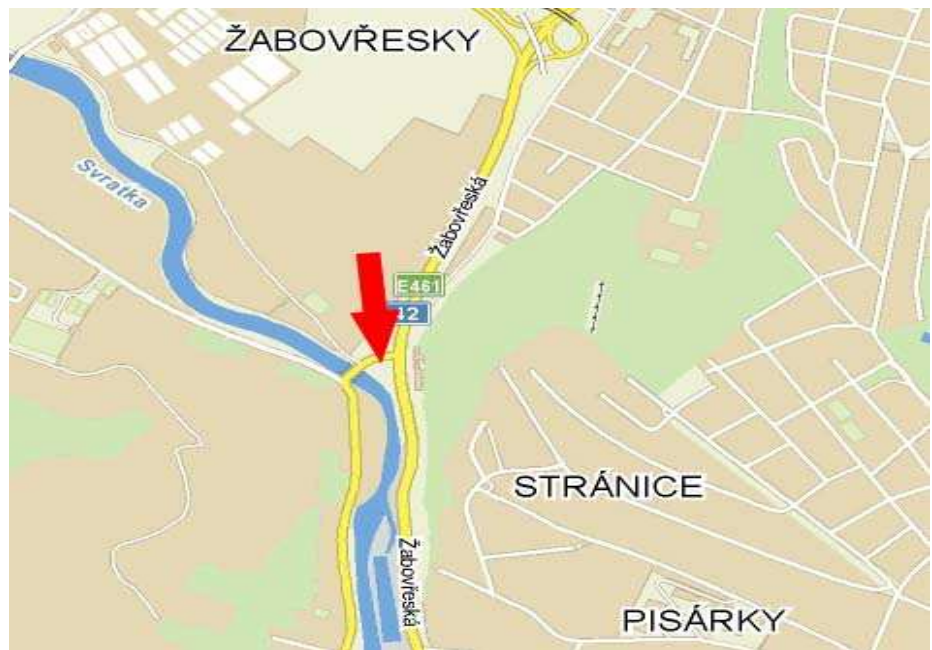

Panel č.: **1495**

Město : **Brno - Žabovřesky**

Okres : **Brno**

Kraj : **Jihomoravský**

Adresa : **Žabovřeská x Veslařská v.m.okruh
směr BVV**

Rozměr **24/A1**

Umístění panelu :

- ☐ centrum
- ☐ okrajová čtvrť
- ☐ obchodní čtvrť
- ☒ obytná čtvrť
- ☒ průmyslová čtvrť
- ☐ nezastavěné plochy

Komunikace :

- ☐ dálnice
- ☒ silnice I. třídy
- ☐ silnice ostatní
- ☐ ulice
- ☒ příjezd
- ☐ výjezd
- ☐ parkoviště
- ☐ pěší zóna
- ☒ křižovatka

Poloha :

- ☐ kolmo
- ☒ šikmo
- ☐ rovnoběžně
- ☒ samostatný

Okolí panelu :

- ☒ MHD
- ☐ nádraží ČD, ČSAD
- ☐ pošta
- ☐ PNS
- ☐ kulturní zařízení
- ☒ sportovní zařízení
- ☐ zdravotnické zařízení
- ☐ obchody
- ☐ obchodní dům

- ☐ supermarket
- ☐ čerpací stanice
- ☐ škola ZŠ, SŠ, VŠ
- ☐ banka
- ☐ restaurace
- ☒ hotel

Viditelnost :

- ☐ do 20 m
- ☐ 20 - 50 m
- ☒ 50 - 100 m
- ☐ přes 100 m
- ☐ vlastní osvětlení