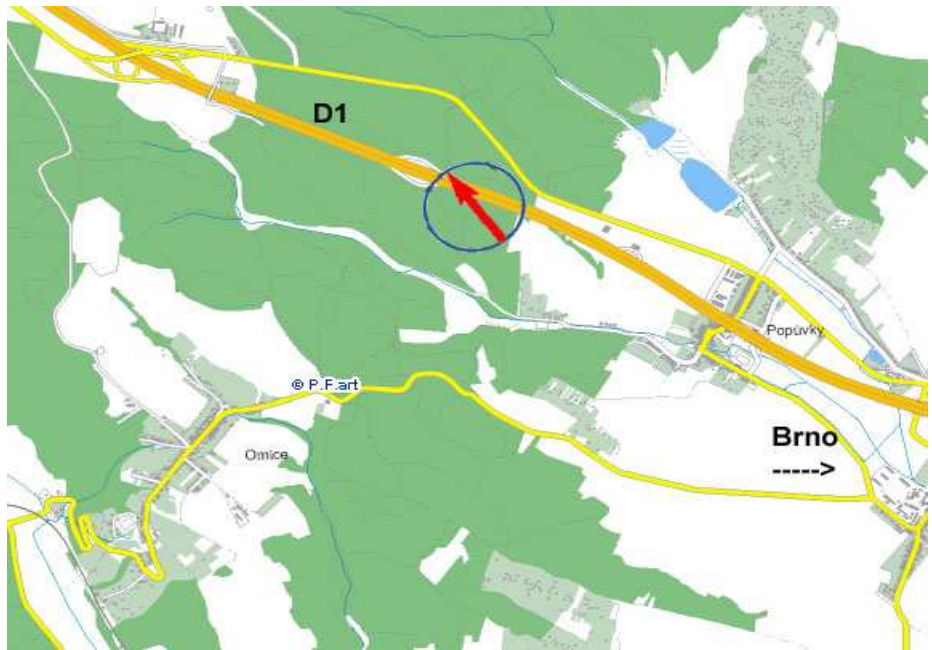

Panel č.: **1522**

Město : **Popůvky - Kývalka**
Okres : **Brno - Venkov**
Kraj : **Jihomoravský**

Adresa : **D1 - 184 Km**
Brno - Praha výjezd

Rozměr **24/A1**

Umístění panelu :

- centrum
- okrajová čtvrť
- obchodní čtvrť
- obytná čtvrť
- průmyslová čtvrť
- nezastavěné plochy

Komunikace :

- dálnice
- silnice I. třídy
- silnice ostatní
- ulice
- příjezd
- výjezd
- parkoviště
- pěší zóna
- křižovatka

Poloha :

- kolmo
- šikmo
- rovnoběžně
- samostatný

Okolí panelu :

- MHD
- nádraží ČD, ČSAD
- pošta
- PNS
- kulturní zařízení
- sportovní zařízení
- zdravotnické zařízení
- obchody
- obchodní dům