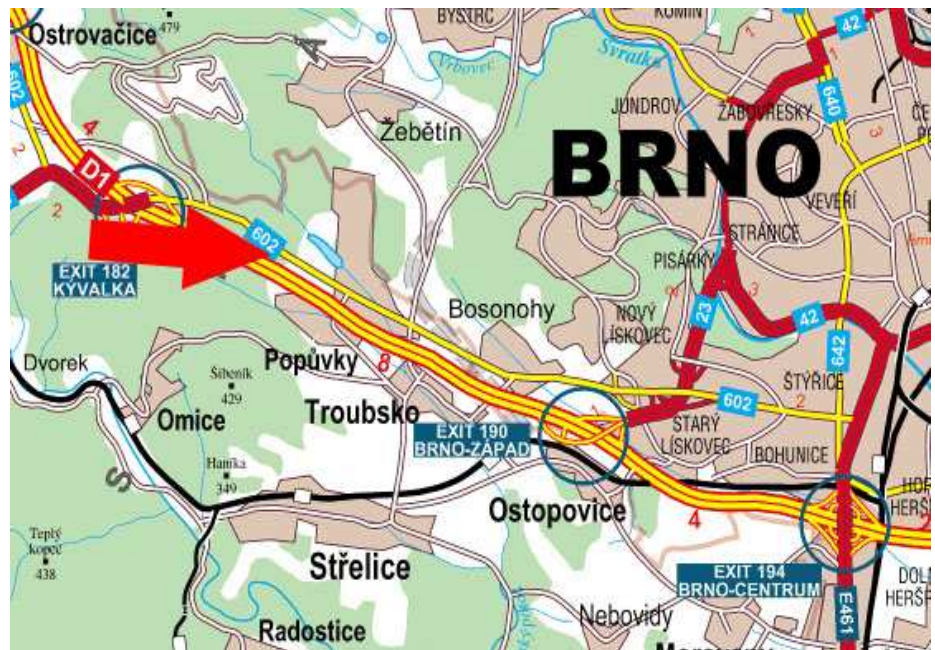

Panel č.: **1523**

Město : **Brno - Brno - Venkov**

Okres : **Brno - Venkov**

Kraj : **Jihomoravský**

Adresa : **D1 - Popůvky - Kývalka**

D1 184 km, Praha - Brno

Rozměr **24/A1**

Umístění panelu :

- ☐ centrum
- ☐ okrajová čtvrť
- ☐ obchodní čtvrť
- ☐ obytná čtvrť
- ☐ průmyslová čtvrť
- ☒ nezastavěné plochy

Komunikace :

- ☒ dálnice
- ☐ silnice I. třídy
- ☐ silnice ostatní
- ☐ ulice
- ☒ příjezd
- ☐ výjezd
- ☐ parkoviště
- ☐ pěší zóna
- ☐ křižovatka

Poloha :

- ☒ kolmo
- ☐ šikmo
- ☐ rovnoběžně
- ☒ samostatný

Okolí panelu :

- ☐ MHD
- ☐ nádraží ČD, ČSAD
- ☐ pošta
- ☐ PNS
- ☐ kulturní zařízení
- ☐ sportovní zařízení
- ☐ zdravotnické zařízení
- ☐ obchody
- ☐ obchodní dům

- ☐ supermarket
- ☒ čerpací stanice
- ☐ škola ZŠ, SŠ, VŠ
- ☐ banka
- ☐ restaurace
- ☐ hotel

Viditelnost :

- ☐ do 20 m
- ☐ 20 - 50 m
- ☐ 50 - 100 m
- ☒ přes 100 m
- ☐ vlastní osvětlení