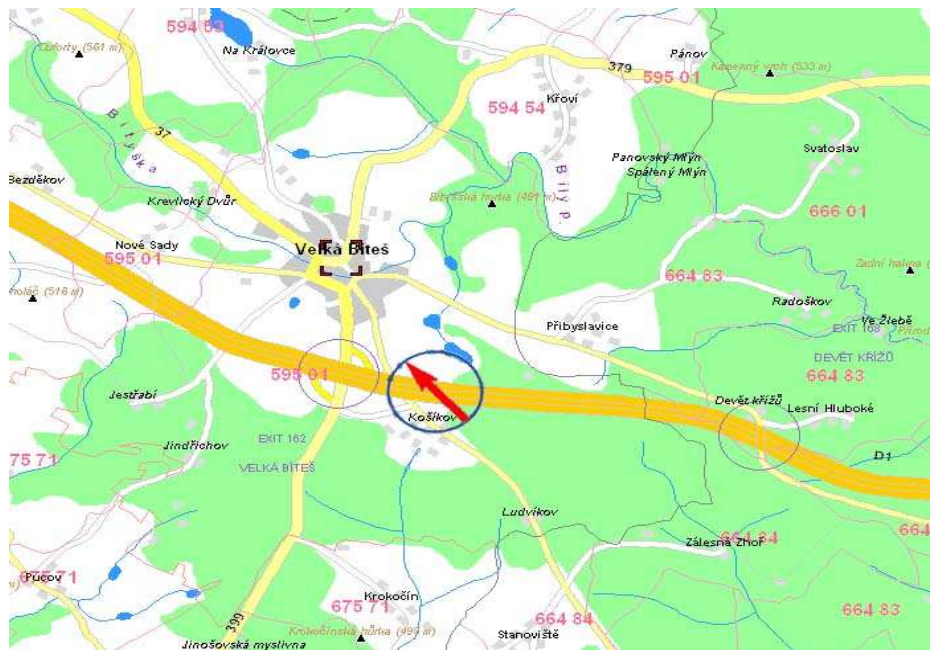

Panel č.: **1524**

Město : **Velká Bíteš**
Okres : **Brno - Venkov**
Kraj : **Jihomoravský**

Adresa : **D1 - 163,6km**
výjezd Praha - Brno

Rozměr **24/A1**

Umístění panelu :

- centrum
- okrajová čtvrť
- obchodní čtvrť
- obytná čtvrť
- průmyslová čtvrť
- nezastavěné plochy

Komunikace :

- dálnice
- silnice I. třídy
- silnice ostatní
- ulice
- příjezd
- výjezd
- parkoviště
- pěší zóna
- křižovatka

Poloha :

- kolmo
- šikmo
- rovnoběžně
- samostatný

Okolí panelu :

- MHD
- nádraží ČD, ČSAD
- pošta
- PNS
- kulturní zařízení
- sportovní zařízení
- zdravotnické zařízení
- obchody
- obchodní dům

- supermarket
- čerpací stanice
- škola ZŠ, SŠ, VŠ
- banka
- restaurace
- hotel

Viditelnost :

- do 20 m
- 20 - 50 m
- 50 - 100 m
- přes 100 m
- vlastní osvětlení