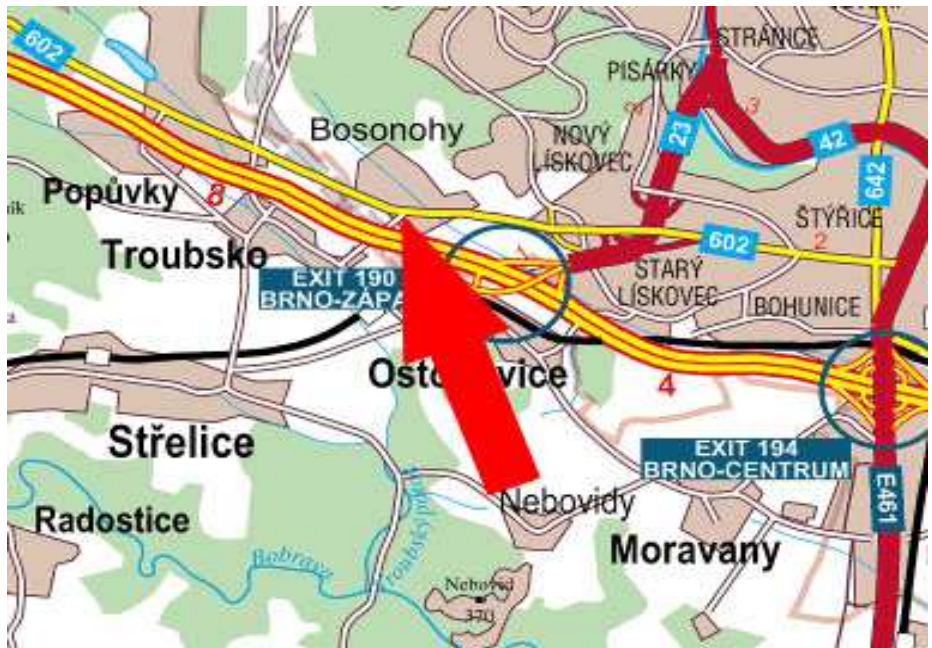

Panel č.: **1571**

Město : **Brno - Bsonohy**
Okres : **Brno**
Kraj : **Jihomoravský**

Adresa : **D1- 188,9km**
Brno - Praha

Rozměr **24/A1**

Umístění panelu :

- centrum
- okrajová čtvrť
- obchodní čtvrť
- obytná čtvrť
- průmyslová čtvrť
- nezastavěné plochy

Komunikace :

- dálnice
- silnice I. třídy
- silnice ostatní
- ulice
- příjezd
- výjezd
- parkoviště
- pěší zóna
- křižovatka

Poloha :

- kolmo
- šikmo
- rovnoběžně
- samostatný

Okolí panelu :

- MHD
- nádraží ČD, ČSAD
- pošta
- PNS
- kulturní zařízení
- sportovní zařízení
- zdravotnické zařízení
- obchody
- obchodní dům