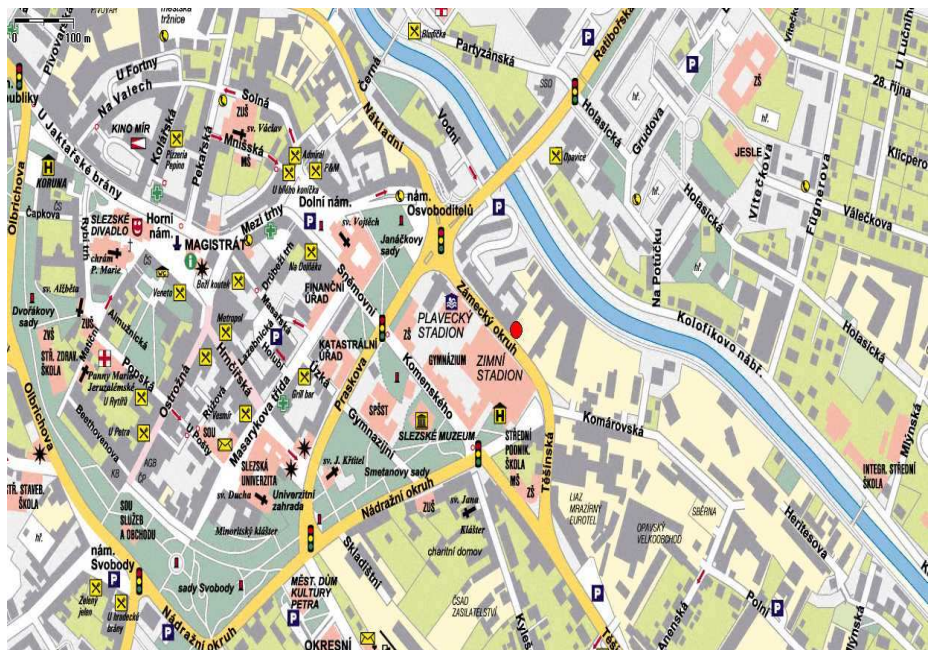

### Umístění panelu :

- centrum
- okrajová čtvrť
- obchodní čtvrť
- obytná čtvrť
- průmyslová čtvrť
- nezastavěné plochy

### Komunikace :

- dálnice
- silnice I. třídy
- silnice ostatní
- ulice
- příjezd
- výjezd
- parkoviště
- pěší zóna
- křižovatka

### Poloha :

- kolmo
- šikmo
- rovnoběžně
- samostatný

### Okolí panelu :

- MHD
- nádraží ČD, ČSAD
- pošta
- PNS
- kulturní zařízení
- sportovní zařízení
- zdravotnické zařízení
- obchody
- obchodní dům

- supermarket
- čerpací stanice
- škola ZŠ, SŠ, VŠ
- banka
- restaurace
- hotel