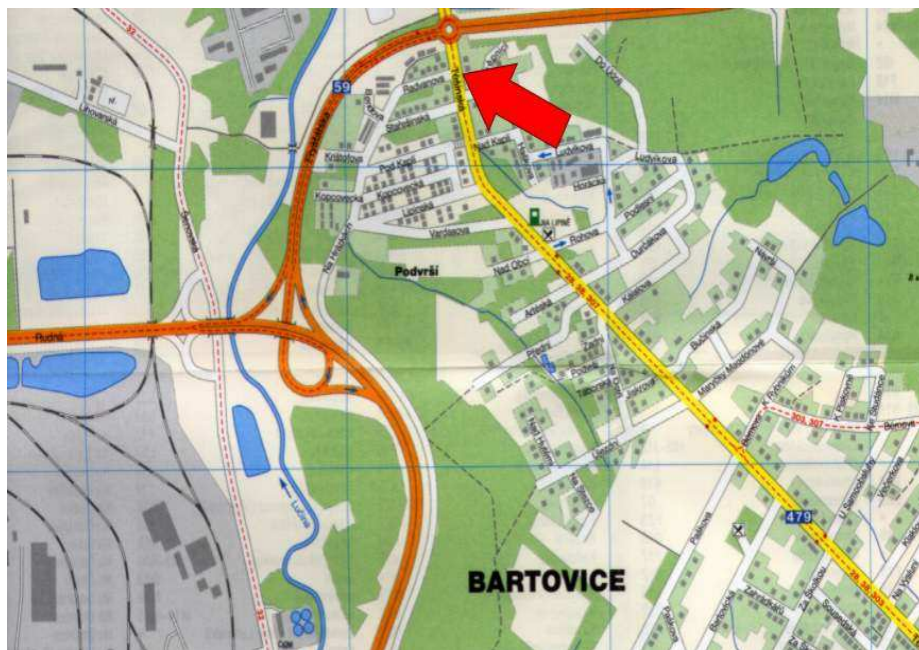

Panel č.: **411**

Město : **Ostrava - Slezská Ostrava**

Okres : **Ostrava**

Kraj : **Moravskoslezský**

Adresa : **Těšínská**

do centra, příjezd od Havířova

Rozměr **24/A1**

Umístění panelu :

- ☐ centrum
- ☐ okrajová čtvrť
- ☒ obchodní čtvrť
- ☒ obytná čtvrť
- ☒ průmyslová čtvrť
- ☐ nezastavěné plochy

Komunikace :

- ☐ dálnice
- ☒ silnice I. třídy
- ☐ silnice ostatní
- ☐ ulice
- ☒ příjezd
- ☐ výjezd
- ☒ parkoviště
- ☐ pěší zóna
- ☒ křižovatka

Poloha :

- ☒ kolmo
- ☐ šikmo
- ☐ rovnoběžně
- ☒ samostatný

Okolí panelu :

- ☐ MHD
- ☒ nádraží ČD, ČSAD
- ☐ pošta
- ☐ PNS
- ☐ kulturní zařízení
- ☐ sportovní zařízení
- ☐ zdravotnické zařízení
- ☒ obchody
- ☐ obchodní dům

- ☐ supermarket
- ☒ čerpací stanice
- ☐ škola ZŠ, SŠ, VŠ
- ☐ banka
- ☒ restaurace
- ☐ hotel

Viditelnost :

- ☐ do 20 m
- ☐ 20 - 50 m
- ☐ 50 - 100 m
- ☒ přes 100 m
- ☐ vlastní osvětlení