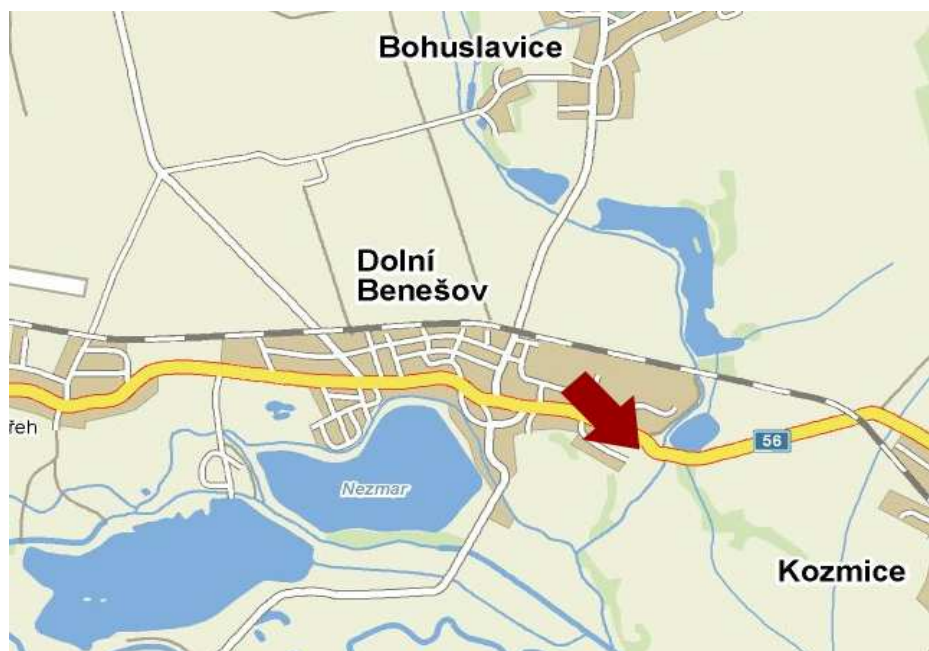

Panel č.: **497**

Město : **Ostrava - Dolní Benešov**

Okres : **Ostrava**

Kraj : **Moravskoslezský**

Adresa : **I/56**

sm. Ostrava

Rozměr **24/A1**

Umístění panelu :

- ☐ centrum
- ☒ okrajová čtvrť
- ☒ obchodní čtvrť
- ☒ obytná čtvrť
- ☒ průmyslová čtvrť
- ☐ nezastavěné plochy

Komunikace :

- ☐ dálnice
- ☒ silnice I. třídy
- ☐ silnice ostatní
- ☒ ulice
- ☐ příjezd
- ☐ výjezd
- ☐ parkoviště
- ☒ pěší zóna
- ☐ křižovatka

Poloha :

- ☒ kolmo
- ☐ šikmo
- ☐ rovnoběžně
- ☒ samostatný

Okolí panelu :

- ☐ MHD
- ☒ nádraží ČD, ČSAD
- ☒ pošta
- ☐ PNS
- ☐ kulturní zařízení
- ☐ sportovní zařízení
- ☐ zdravotnické zařízení
- ☐ obchody
- ☐ obchodní dům

- ☐ supermarket
- ☐ čerpací stanice
- ☐ škola ZŠ, SŠ, VŠ
- ☐ banka
- ☐ restaurace
- ☐ hotel

Viditelnost :

- ☐ do 20 m
- ☐ 20 - 50 m
- ☒ 50 - 100 m
- ☐ přes 100 m
- ☐ vlastní osvětlení