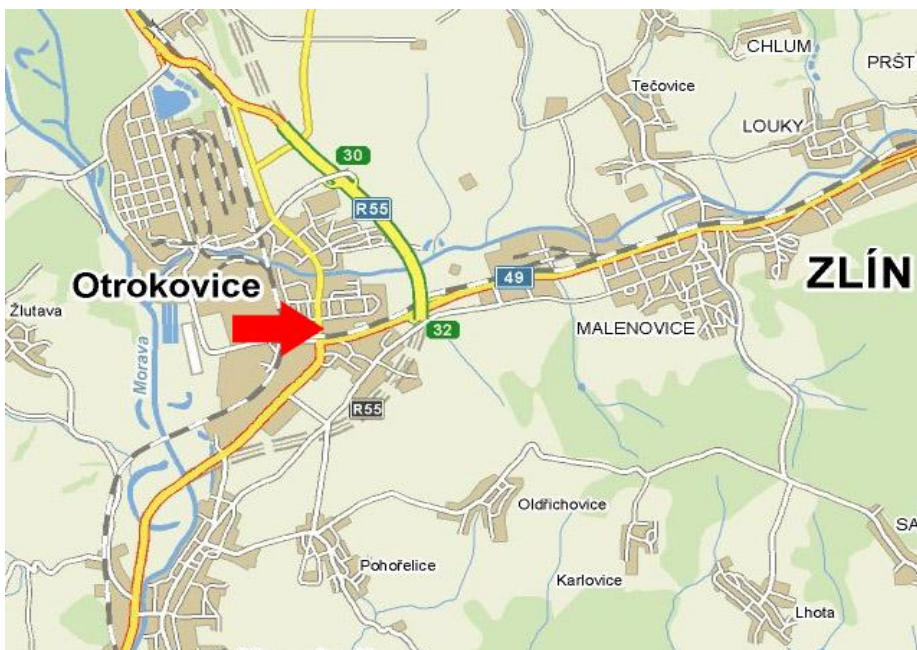

Panel č.: **514**

Město : **Otrokovice - Kvitkovice**
Okres : **Zlín**
Kraj : **Zlínský**

Adresa : **tř.Osvobození**
průjezd městem

Rozměr **24/A1**

Umístění panelu :

- centrum
- okrajová čtvrť
- obchodní čtvrť
- obytná čtvrť
- průmyslová čtvrť
- nezastavěné plochy

- supermarket
- čerpací stanice
- škola ZŠ,SŠ,VŠ
- banka
- restaurace
- hotel

Viditelnost :

- do 20 m
- 20 - 50 m
- 50 - 100 m
- přes 100 m
- vlastní osvětlení

Panel č.: **162**

Město : **Zlín - centrum**

Okres : **Zlín**

Kraj : **Zlínský**

Adresa : **tř. T.Bati**

oplocení u Intersparu

Rozměr **24/A1**

Umístění panelu :

- centrum
- okrajová čtvrť
- obchodní čtvrť
- obytná čtvrť
- průmyslová čtvrť
- nezastavěné plochy